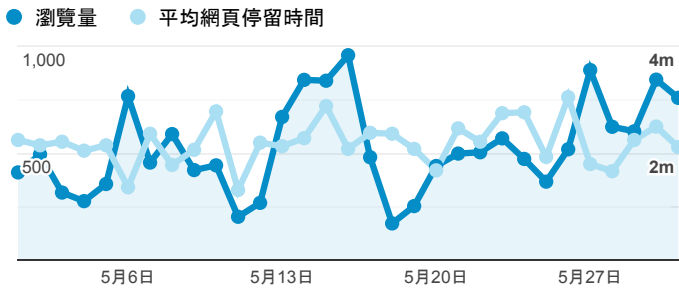

## 報表02\_流量

2019年5月1日 - 2019年5月31日

所有使用者  
100.00% 個工作階段

### 瀏覽量和平均網頁停留時間

## 造訪和瀏覽量 (依 到達網頁 分組)

到達網頁	工作階段	瀏覽量
/	1,166	2,287
/index_detail.aspx?srv=3&category=17	259	358
/index_detail.aspx?srv=3&category=50	254	346
/index_detail.aspx?srv=3&category=14	155	329
/index_detail.aspx?srv=3&category=23	116	174
/index_detail.aspx?srv=3&category=10&pg=5	96	161
/index_detail.cshhtml?srv=3&category=17	70	110
/index_detail.aspx?srv=3&category=8	52	94
/index_detail.aspx?srv=3&category=10	51	81
/index_detail_share.cshhtml?id=0857AE920B259F8E	44	47