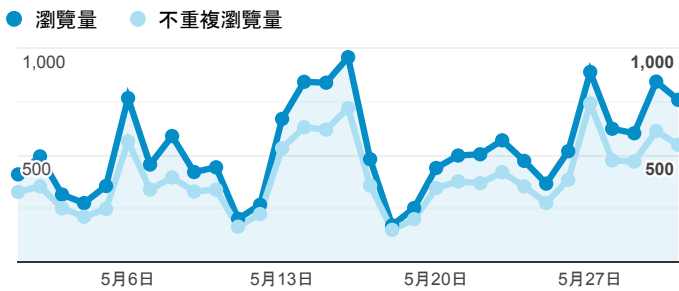

瀏覽量和不重複瀏覽量

造訪和瀏覽量 (依 來源/媒介 分組)

來源/媒介	工作階段	瀏覽量
google / organic	3,714	6,504
(direct) / (none)	2,745	5,147
tku.edu.tw / referral	1,991	3,278
servicelearning.sa.tku.edu.tw / referral	224	423
sls.tku.edu.tw / referral	182	390
com.google.android.gm / referral	50	80
ee.tku.edu.tw / referral	48	59
tw.search.yahoo.com / referral	27	59
dvlp.www.tku.edu.tw / referral	25	34
enroll.tku.edu.tw / referral	24	67

造訪和新造訪率 (依 服務供應商 分組)

服務供應商	工作階段	瀏覽量
taipei taiwan	3,953	7,031
hinet taiwan	1,602	2,743
tamkang university	715	1,522
far eastone telecommunication co. ltd.	527	866
taipei city taiwan	483	945
taiwan mobile co. ltd.	451	718
tfn media co. ltd.	160	295
panchiao taipei hsien taiwan	158	281
taiwan fixed network co. ltd.	144	325
vibo telecom inc.	141	227

造訪和瀏覽量 (依 分享網址 分組)

分享網址	工作階段	瀏覽量
eportfolio.tku.edu.tw/	5,498	9,933
eportfolio.tku.edu.tw/activity_1072_game1.aspx	316	374
eportfolio.tku.edu.tw/index_detail.aspx?category=17&sr v=3	277	381
eportfolio.tku.edu.tw/index_detail.aspx?category=50&sr v=3	263	361
sso.tku.edu.tw/ePortfolio/ilifeStu.cshtml?In=zh_TW	208	538
sso.tku.edu.tw/ePortfolio/index.aspx	164	351
eportfolio.tku.edu.tw/index_detail.aspx?category=14&sr v=3	159	342
sso.tku.edu.tw/ePortfolio/ilifeLib.cshtml?In=zh_TW	144	373
eportfolio.tku.edu.tw/index_detail.aspx?category=23&sr v=3	120	178
eportfolio.tku.edu.tw/index_detail.aspx?category=10&p g=5&sr=3	98	166

造訪和瀏覽量 (依 社交網路 分組)

社交網路	工作階段	瀏覽量
Facebook	24	43
Instagram	1	2
Line	1	1