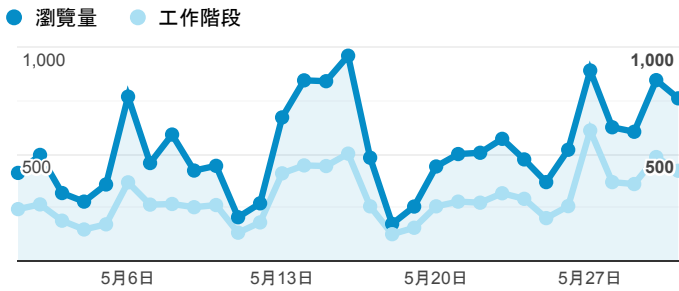

報表02_流量

2019年5月1日 - 2019年5月31日

所有使用者
100.00% 個工作階段

瀏覽量和平均網頁停留時間

瀏覽量和造訪

瀏覽量和不重複瀏覽量

造訪和瀏覽量 (依 來源/媒介 分組)

來源/媒介	工作階段	瀏覽量
google / organic	3,714	6,504
(direct) / (none)	2,745	5,147
tku.edu.tw / referral	1,991	3,278
servicelearning.sa.tku.edu.tw / referral	224	423
sls.tku.edu.tw / referral	182	390
com.google.android.gm / referral	50	80
ee.tku.edu.tw / referral	48	59
tw.search.yahoo.com / referral	27	59
dvlp.www.tku.edu.tw / referral	25	34
enroll.tku.edu.tw / referral	24	67

造訪和新造訪率 (依 服務供應商 分組)

服務供應商	工作階段	瀏覽量
taipei taiwan	3,953	7,031
hinet taiwan	1,602	2,743
tamkang university	715	1,522
far eastone telecommunication co. ltd.	527	866
taipei city taiwan	483	945
taiwan mobile co. ltd.	451	718
tfn media co. ltd.	160	295
panchiao taipei hsien taiwan	158	281
taiwan fixed network co. ltd.	144	325
vibo telecom inc.	141	227

造訪和瀏覽量 (依 分享網址 分組)

分享網址	工作階段	瀏覽量
eportfolio.tku.edu.tw/	5,498	9,933
eportfolio.tku.edu.tw/activity_1072_game1.aspx	316	374
eportfolio.tku.edu.tw/index_detail.aspx?category=17&sr v=3	277	381
eportfolio.tku.edu.tw/index_detail.aspx?category=50&sr v=3	263	361
sso.tku.edu.tw/ePortfolio/ilifeStu.cshtml?In=zh_TW	208	538
sso.tku.edu.tw/ePortfolio/index.aspx	164	351
eportfolio.tku.edu.tw/index_detail.aspx?category=14&sr v=3	159	342
sso.tku.edu.tw/ePortfolio/ilifeLib.cshtml?In=zh_TW	144	373
eportfolio.tku.edu.tw/index_detail.aspx?category=23&sr v=3	120	178
eportfolio.tku.edu.tw/index_detail.aspx?category=10&p g=5&sr=3	98	166

造訪和瀏覽量 (依 社交網路 分組)

社交網路	工作階段	瀏覽量
Facebook	24	43
Instagram	1	2
Line	1	1